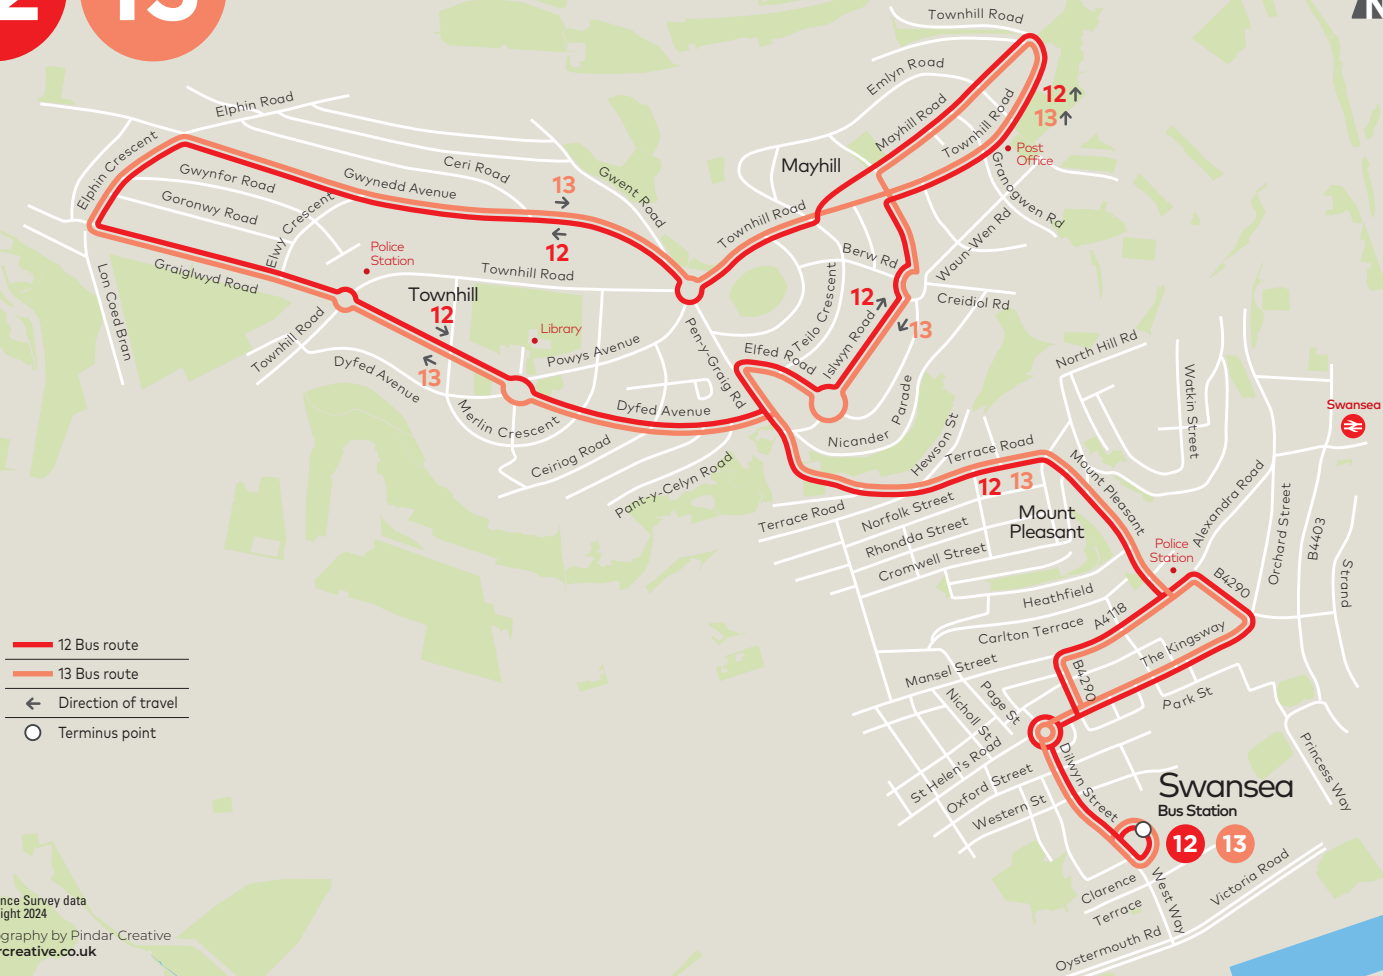

<i>Service number</i>	12	12	12
Swansea Bus Station	1900	2040	2210
Penygraig Stores (NW)	1911	2049	2219
Penygraig Stores (SE)	1927	2102	2232
Swansea Bus Station	1935	2109	2239

Swansea – Townhill Circular (Anti Clockwise)

<i>Service number</i>	12	13	12	13	12	13	12	13	12	13	12	12
Swansea Bus Station	1400	1430	1500	1530	1600	1630	1700	1730	1800	1830	1900	2040
Penygraig Stores	1412	1441	1512	1541	1612	1641	1712	1741	1809	1840	1909	2048
Townhill (Graiglwyd Square)	—	1445	—	1545	—	1645	—	1745	—	1844	—	—
Mayhill (Shops)	1421	1458	1521	1558	1621	1658	1721	1758	1817	1856	—	—
Islwyn Road	—	1506	—	1606	—	1706	—	1806	—	1902	—	—
Penygraig Stores (SE)	1436	1513	1536	1613	1636	1713	1736	1811	1828	1907	1927	2102
Swansea Bus Station	1445	1522	1545	1622	1645	1722	1745	1820	1837	1916	1936	2109

<i>Service number</i>	12	12	12	12	12	12	12	12	12	12
Swansea Bus Station	1505	1535	1605	1635	1705	1735	1835	1905	2040	2210
Penygraig Stores (NW)	1516	1546	1616	1646	1716	1746	1846	1916	2048	2218
Mayhill (Shops)	1523	1553	1623	1653	1723	1753	1853	1923	2055	2225
Penygraig Stores (SE)	1535	1605	1635	1705	1735	1805	1906	1936	2107	2237
Swansea Bus Station	1543	1613	1643	1713	1743	1813	1914	1944	2113	2243

12 13

- 12 Bus route
- 13 Bus route
- ← Direction of travel
- Terminus point